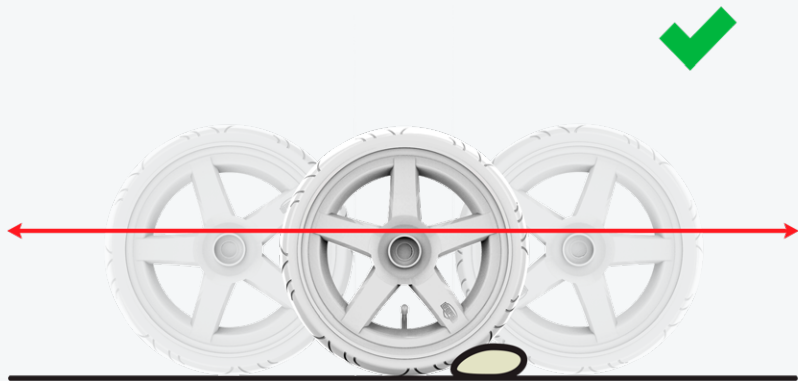

Erlebe jahrelanges
unbesorgtes Spielvergnügen!