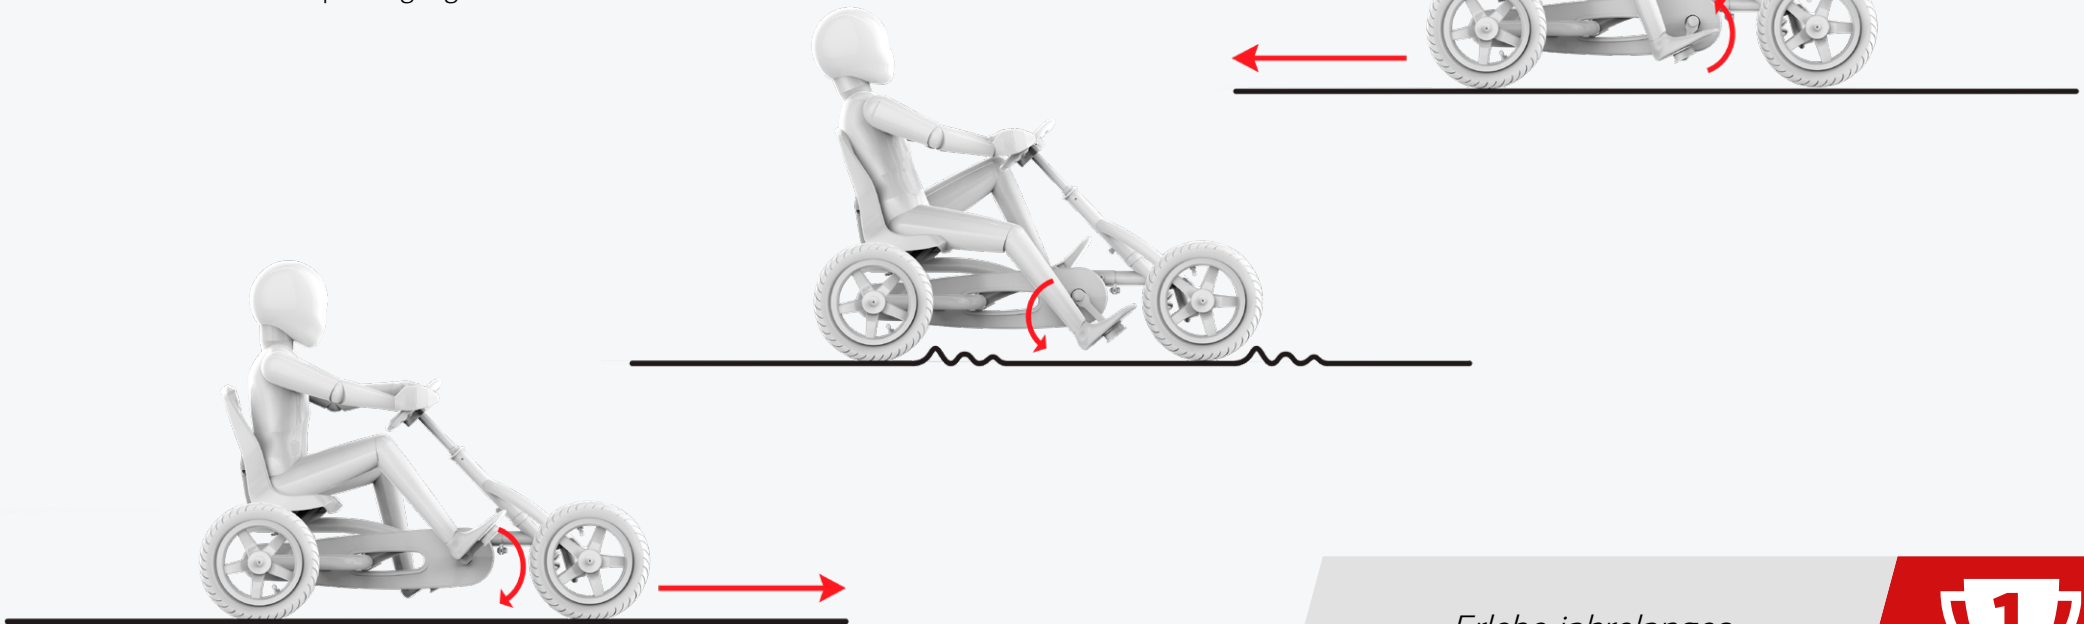

Erlebe jahrelanges
unbesorgtes Spielvergnügen!