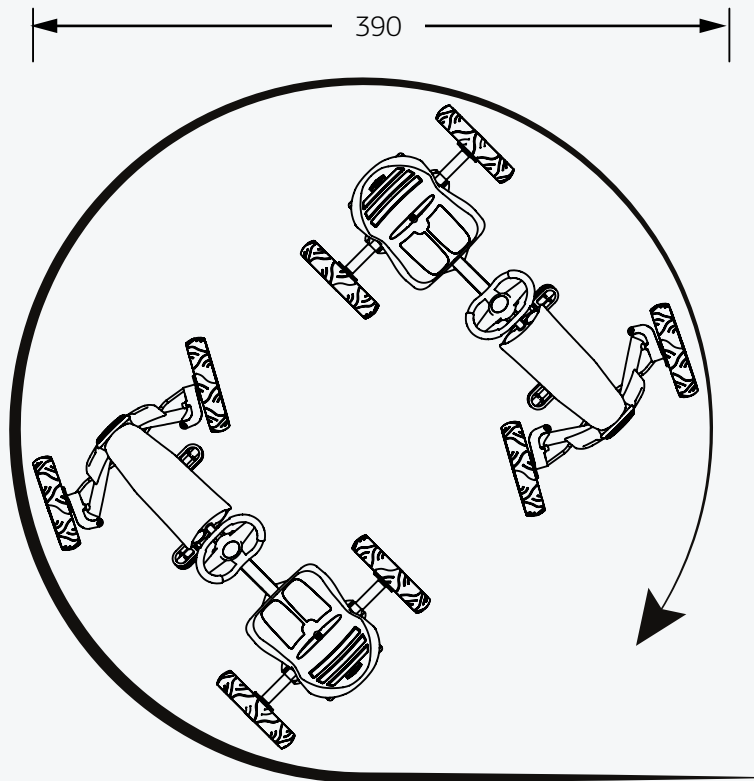

## BERG RALLY ZUBEHÖR

*Perfect Pedal Power*

Zubehör	Art. nr.	Produkt Gewicht	Produkt Gewicht + Verpackung	Format Verpackung in CM
1 BERG Buddy Flagge (inklusive Unterstüztung)	16.99.42.00	0.25 kg	0.3 kg	100x2x20
2 BERG Flagge Unterstüztung	56.09.03.00	- kg	- kg	5x5x10
3 BERG Flagge	50.99.42.01	- kg	- kg	2x2x100
4 BERG Junior Anhänger (ohne Anhängerkupplung)	24.20.00.00	5.5 kg	6 kg	23x62x42
5 BERG Tandem Anhänger L	18.08.03.00	9 kg	11.5 kg	57x18x90

## BERG RALLY DATA

*Perfect Pedal Power*

Die folgenden Daten gelten für alle Rally-Ausführungen.

\* Alle Abmessungen in cm

### Physische Merkmale

Länge	124 cm
Breite	70 cm
Höhe	64 cm