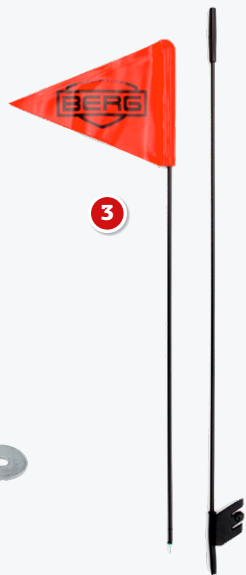

## BERG RALLY ZUBEHÖR

*Perfect Pedal Power*

Zubehör	Art. nr.	Produkt Gewicht	Produkt Gewicht + Verpackung	Format Verpackung in CM
1 BERG Buddy Flagge (inklusive Unterstüztung)	16.99.42.00	0.25 kg	0.3 kg	100x2x20
2 BERG Flagge Unterstüztung	56.09.03.00	- kg	- kg	5x5x10
3 BERG Flagge	50.99.42.01	- kg	- kg	2x2x100
4 BERG Junior Anhänger (ohne Anhängerkupplung)	24.20.00.00	5.5 kg	6 kg	23x62x42
5 BERG Tandem Anhänger L	18.08.03.00	9 kg	11.5 kg	57x18x90