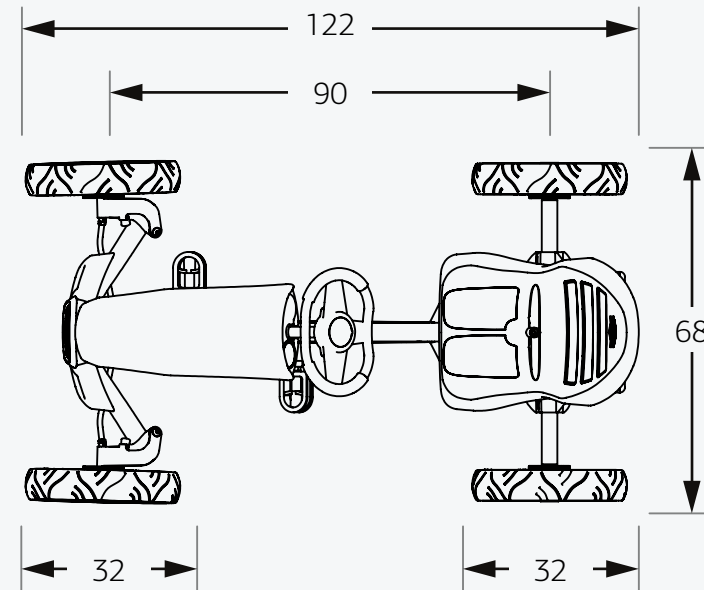

## BERG RALLY ZUBEHÖR

*Perfect Pedal Power*

Zubehör	Art. nr.	Produkt Gewicht	Produkt Gewicht + Verpackung	Format Verpackung in CM
1 BERG Buddy Flagge (inklusive Unterstüztung)	16.99.42.00	0.25 kg	0.3 kg	100x2x20
2 BERG Flagge Unterstüztung	56.09.03.00	- kg	- kg	5x5x10
3 BERG Flagge	50.99.42.01	- kg	- kg	2x2x100
4 BERG Junior Anhänger (ohne Anhängerkupplung)	24.20.00.00	5.5 kg	6 kg	23x62x42
5 BERG Tandem Anhänger L	18.08.03.00	9 kg	11.5 kg	57x18x90

## BERG RALLY DATA

*Perfect Pedal Power*

Die folgenden Daten gelten für alle Rally-Ausführungen.

\* Alle Abmessungen in cm

### Physische Merkmale

Länge	124 cm
Breite	70 cm
Höhe	64 cm