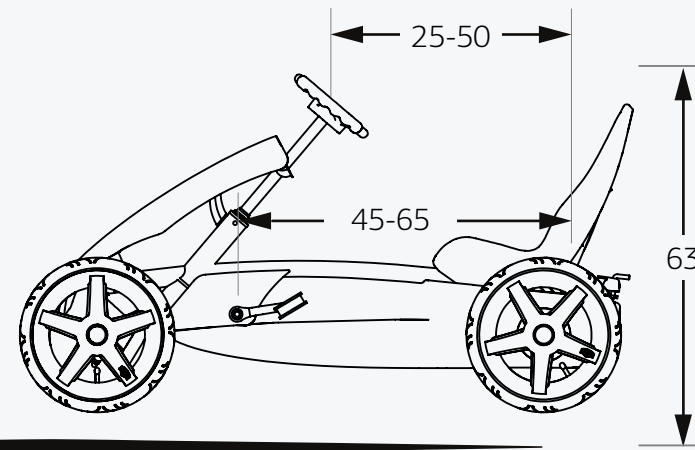

## BERG RALLY ZUBEHÖR

*Perfect Pedal Power*

Zubehör	Art. nr.	Produkt Gewicht	Produkt Gewicht + Verpackung	Format Verpackung in CM
1 BERG Buddy Flagge (inklusive Unterstüztung)	16.99.42.00	0.25 kg	0.3 kg	100x2x20
2 BERG Flagge Unterstüztung	56.09.03.00	- kg	- kg	5x5x10
3 BERG Flagge	50.99.42.01	- kg	- kg	2x2x100
4 BERG Junior Anhänger (ohne Anhängerkupplung)	24.20.00.00	5.5 kg	6 kg	23x62x42
5 BERG Tandem Anhänger L	18.08.03.00	9 kg	11.5 kg	57x18x90

## BERG RALLY DATA

*Perfect Pedal Power*

Die folgenden Daten gelten für alle Rally-Ausführungen.

\* Alle Abmessungen in cm

### Physische Merkmale

Länge	124 cm
Breite	70 cm
Höhe	64 cm