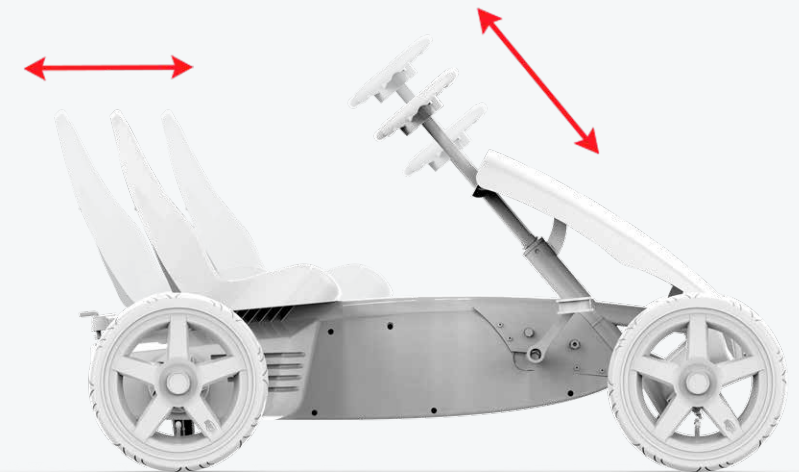

## BERG RALLY

*Perfect Pedal Power*

Mit dem BERG Rally erlebst du die schönsten Abenteuer. Dieser coole Pedal-Gokart ist solide und sicher. Sogar in den schärfsten Kurven bleibt er stabil am Boden. Entdecke die Welt mit diesem coolen Pedal-Gokart!

Sorgen brauchst du dir während deiner Abenteuer keine zu machen, denn der BERG Rally erfüllt sämtliche Sicherheitsanforderungen. Dank des BFR-Systems flitzt du mühelos durch die Gegend. Der BERG Rally wächst mit dir mit, sodass du jahrelang Freude daran haben wirst.

Darüber hinaus bietet der BERG Rally alle Eigenschaften, die besonders viel Sicherheit und Spielvergnügen garantieren.

- Mit einzigartigem BFR-System
- Pendelachse für perfekte Straßenlage
- Stabile Vierradausführung
- Komfortable Luftreifen
- Mit verstellbarem Lenkrad und Sitz
- Für Kinder von 4 bis 12 Jahren
- CE-geprüft

## 1. MIT VERSTELLBAREM LENKRAD UND SITZ

Damit du an deinem BERG Rally jahrelang Freude hast, sind Lenkrad und Sitz verstellbar. Dadurch hast du auf deinem Pedal-Gokart immer die ideale Sitzposition. Der Sitz ist in drei Positionen einstellbar, sodass du immer an die Pedale kommst. Außerdem ist das Lenkrad des Rally stufenlos höhenverstellbar, wodurch es sich ganz einfach immer in die richtige Höhe einstellen lässt. So kannst du unbesorgt durch die Gegend flitzen!