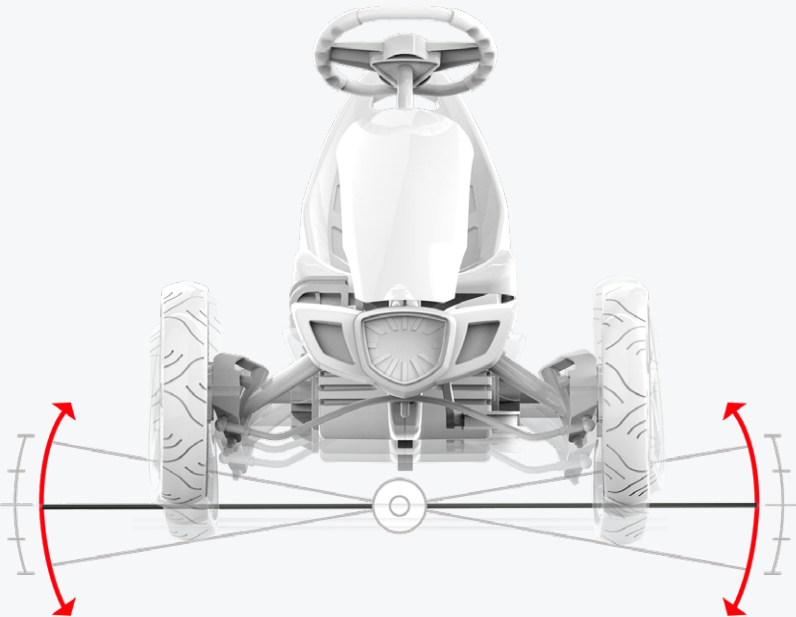

## 1. MIT VERSTELLBAREM LENKRAD UND SITZ

Damit du an deinem BERG Rally jahrelang Freude hast, sind Lenkrad und Sitz verstellbar. Dadurch hast du auf deinem Pedal-Gokart immer die ideale Sitzposition. Der Sitz ist in drei Positionen einstellbar, sodass du immer an die Pedale kommst. Außerdem ist das Lenkrad des Rally stufenlos höhenverstellbar, wodurch es sich ganz einfach immer in die richtige Höhe einstellen lässt. So kannst du unbesorgt durch die Gegend flitzen!

## 2. BFR-SYSTEM

Der BERG Rally ist mit dem einzigartigen patentierten BFR-System ausgestattet. BFR ist die Abkürzung von Break, Forward, Reverse (Bremsen, Vorwärts, Rückwärts). Das BFR-System ermöglicht es, mit den Pedalen zu bremsen und sofort nach dem Anhalten rückwärts zu fahren. Dadurch fährt sich der BERG Rally ausgesprochen einfach und leicht!

### 3. STABILE VIERRADAUSFÜHRUNG

Dank der vier Räder bietet der BERG Rally eine ausgezeichnete Stabilität. So kannst du schnell und sicher auch durch enge Kurven fahren. Umkippen ist so gut wie unmöglich, da kein Kippmoment entsteht.

Der BERG Rally ist mit einer Pendelachse ausgestattet. Dank dieser Achse können die Vorderräder etwas nach oben und unten pendeln, um Unebenheiten im Untergrund auszugleichen. Dadurch bleibt der BERG Rally immer stabil auf dem Boden. Sicherheit geht schließlich vor!