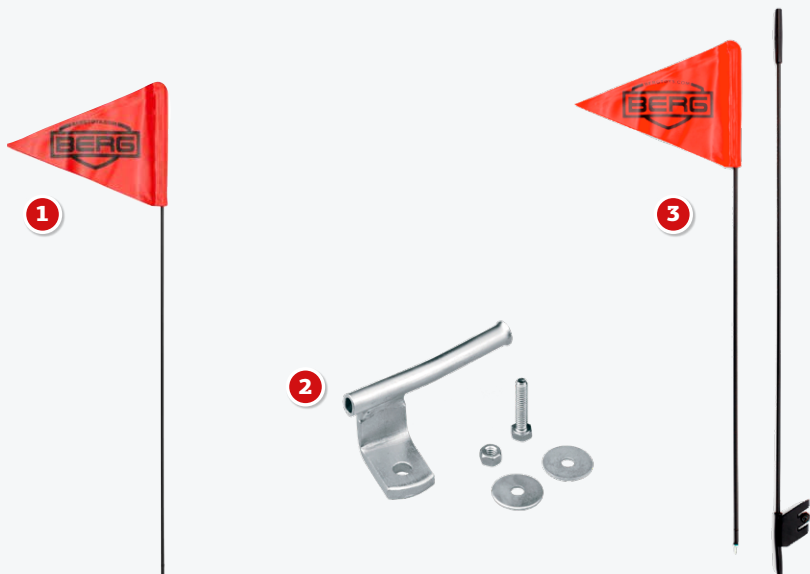

BERG RALLY ZUBEHÖR

Perfect Pedal Power

Zubehör	Art. nr.	Produkt Gewicht	Produkt Gewicht + Verpackung	Format Verpackung in CM
1 BERG Buddy Flagge (inklusive Unterstüztung)	16.99.42.00	0.25 kg	0.3 kg	100x2x20
2 BERG Flagge Unterstüztung	56.09.03.00	- kg	- kg	5x5x10
3 BERG Flagge	50.99.42.01	- kg	- kg	2x2x100
4 BERG Junior Anhänger (ohne Anhängerkupplung)	24.20.00.00	5.5 kg	6 kg	23x62x42
5 BERG Tandem Anhänger L	18.08.03.00	9 kg	11.5 kg	57x18x90